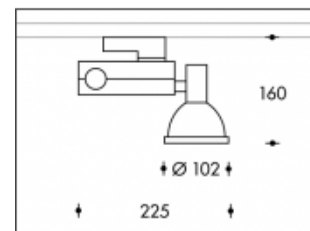

## 50W/930 CDM-TC Black Murcia Elite Philips

**PHILIPS**

<b>Product number</b>	105876S93
<b>Color</b>	Black
<b>Total Power consumption (LED + Driver)</b>	55W
<b>Light color</b>	3000K
<b>Lumen output</b>	5400lm
<b>CRI</b>	>90
<b>Beam angle</b>	45°
<b>IP-rating</b>	IP20