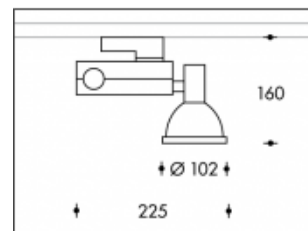

## 70W/930 CDM-TC White Murcia Elite Philips

**PHILIPS**

<b>Product number</b>	107875S93
<b>Color</b>	White
<b>Total Power consumption (LED + Driver)</b>	74W
<b>Light color</b>	3000K
<b>Lumen output</b>	7800lm
<b>CRI</b>	>90
<b>Beam angle</b>	45°
<b>IP-rating</b>	IP20