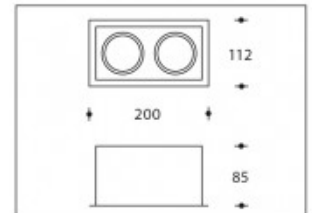

**3000K 1-10V DIMMABLE Parma L2 2x10W 1400lm CRI>85****SHARP**

<b>Product number</b>	111944V
<b>Color</b>	White
<b>Total Power consumption (LED + Driver)</b>	22W
<b>Light color</b>	3000K
<b>Lumen output</b>	1400lm
<b>CRI</b>	>85
<b>Beam angle</b>	45°
<b>Cut-out</b>	187*97mm
<b>IP-rating</b>	IP44