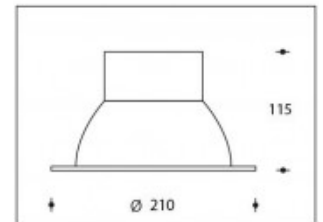

**4000K DALI LINZ 24W 3000lm CRI >90****PHILIPS**

<b>Product number</b>	111576D
<b>Color</b>	White
<b>Total Power consumption (LED + Driver)</b>	28W DLM Flex Gen2
<b>Light color</b>	4000K
<b>Lumen output</b>	2970lm
<b>CRI</b>	>85
<b>Beam angle</b>	50°
<b>Cut-out</b>	185mm
<b>IP-rating</b>	IP20
<b>Dim system</b>	DALI