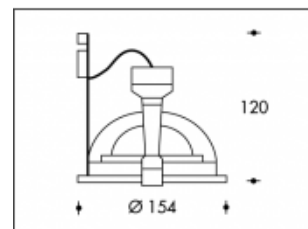

## 50W/930 CDM-T White Phoenix Elite Philips

**PHILIPS**

<b>Product number</b>	111460S50
<b>Color</b>	White
<b>Total Power consumption (LED + Driver)</b>	55W
<b>Light color</b>	3000K
<b>Lumen output</b>	5400lm
<b>CRI</b>	>90
<b>Beam angle</b>	45°
<b>Cut-out</b>	144mm
<b>IP-rating</b>	IP20