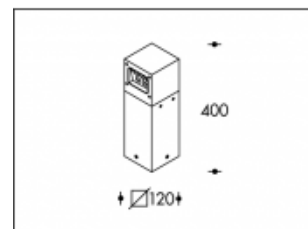

## 3000K 40cm Alessio 10x1W Grey

<b>Product number</b>	15520
<b>Color</b>	Grey
<b>Total Power consumption (LED + Driver)</b>	11W
<b>Light color</b>	3000K
<b>Lumen output</b>	-
<b>CRI</b>	>85
<b>IP-rating</b>	IP55