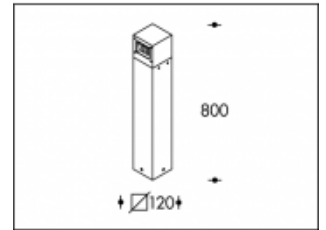

## 3000K 80cm Alessio 10x1W Grey

<b>Product number</b>	15524
<b>Color</b>	Grey
<b>Total Power consumption (LED + Driver)</b>	11W
<b>Light color</b>	3000K
<b>Lumen output</b>	-
<b>CRI</b>	>85
<b>IP-rating</b>	IP55