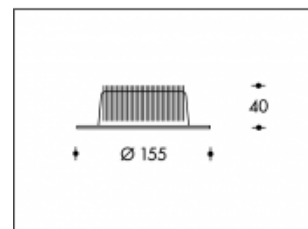

**3000K Riga 15W 1200lm CRI >85**

<b>Product number</b>	111680
<b>Color</b>	White
<b>Total Power consumption (LED + Driver)</b>	15W
<b>Light color</b>	3000K
<b>Lumen output</b>	1200lm
<b>CRI</b>	>85
<b>Beam angle</b>	50°
<b>Cut-out</b>	145mm
<b>IP-rating</b>	IP20