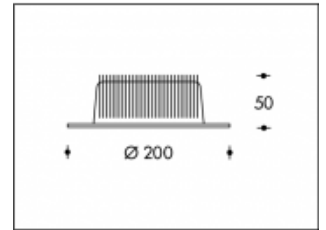

**3000K Riga 24W 2000lm CRI >85**

<b>Product number</b>	111681
<b>Color</b>	White
<b>Total Power consumption (LED + Driver)</b>	22W
<b>Light color</b>	3000K
<b>Lumen output</b>	2000lm
<b>CRI</b>	>85
<b>Beam angle</b>	50°
<b>Cut-out</b>	185mm
<b>IP-rating</b>	IP20