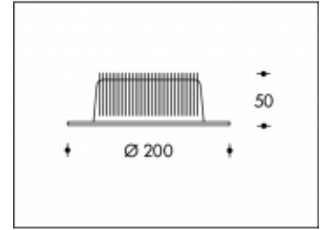

**3000K Riga 24W 2000lm CRI >85**

<b>Product number</b>	111681
<b>Color</b>	White
<b>Total Power consumption (LED + Driver)</b>	22W
<b>Light color</b>	3000K
<b>Lumen output</b>	2000lm
<b>CRI</b>	>85
<b>Beam angle</b>	50°
<b>Cut-out</b>	185mm
<b>IP-rating</b>	IP20