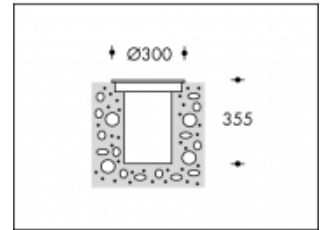

## 3000K Glasgow 150W CDM-TD Rond Grey

<b>Product number</b>	103630C
<b>Color</b>	Grey
<b>Total Power consumption (LED + Driver)</b>	160W
<b>Light color</b>	3000K
<b>Lumen output</b>	132000lm
<b>CRI</b>	>85
<b>Beam angle</b>	45°
<b>IP-rating</b>	IP67