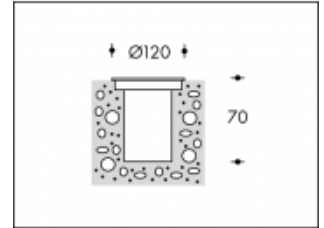

Brighton 7W ESL Rond Grey

Product number	103600
-----------------------	--------

Color	Grey
--------------	------

Total Power consumption (LED + Driver)	9W
---	----

Light color	3000K
--------------------	-------

Lumen output	450lm
---------------------	-------

CRI	>85
------------	-----

Beam angle	-
-------------------	---

IP-rating	IP67
------------------	------