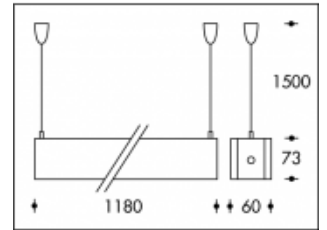

## 28W T5 Yellow Sao Paulo

<b>Product number</b>	111162
<b>Color</b>	Yellow
<b>Total Power consumption</b>	30W
<b>Light color</b>	3000-4000K
<b>Lumen output</b>	2600lm
<b>CRI</b>	>90
<b>Beam angle</b>	45°
<b>IP-rating</b>	IP20