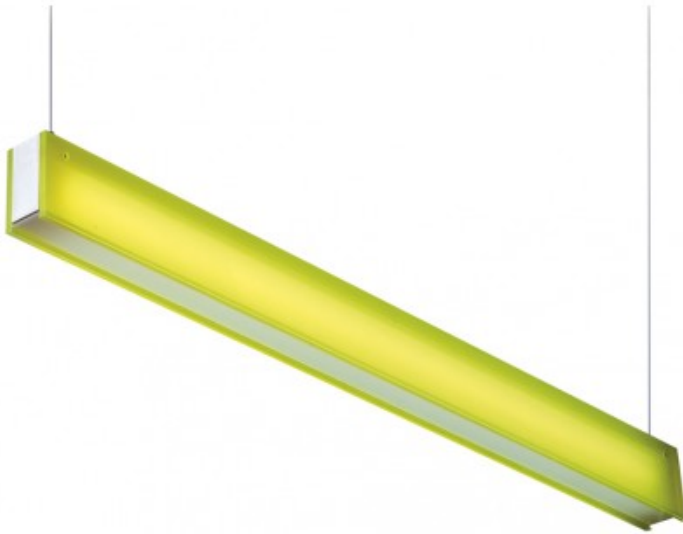

## 28W T5 Yellow Sao Paulo

<b>Product number</b>	111162
<b>Color</b>	Yellow
<b>Total Power consumption</b>	30W
<b>Light color</b>	3000-4000K
<b>Lumen output</b>	2600lm
<b>CRI</b>	>90
<b>Beam angle</b>	45°
<b>IP-rating</b>	IP20