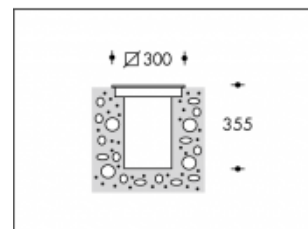

## 3000K Glasgow Asym. 150W CDM-TL Square Grey

<b>Product number</b>	103633C
<b>Color</b>	Grey
<b>Total Power consumption (LED + Driver)</b>	160W
<b>Light color</b>	3000K
<b>Lumen output</b>	13200lm
<b>CRI</b>	>85
<b>Beam angle</b>	Asymmetric
<b>IP-rating</b>	IP67