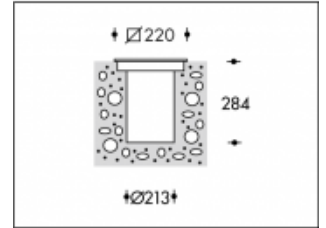

## 3000K Liverpool 70W CDM-TL Square Grey

<b>Product number</b>	103623C
<b>Color</b>	Grey
<b>Total Power consumption (LED + Driver)</b>	74W
<b>Light color</b>	3000K
<b>Lumen output</b>	8000lm
<b>CRI</b>	>85
<b>Beam angle</b>	45°
<b>IP-rating</b>	IP67