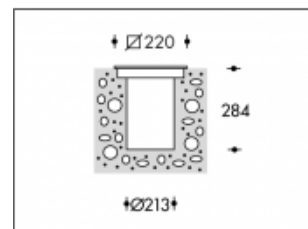

## 3000K Liverpool Asym. 70W CDM-TL Square Grey

<b>Product number</b>	103627C
<b>Color</b>	Grey
<b>Total Power consumption (LED + Driver)</b>	74W
<b>Light color</b>	3000K
<b>Lumen output</b>	8000lm
<b>CRI</b>	>85
<b>Beam angle</b>	Asymmetric
<b>IP-rating</b>	IP67