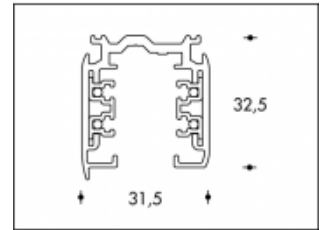

## 1-3mtr Pulse (DALI) Black Lighting Track

**GLOBAL** trac®

**Colour**

Black

**L.**

1 - 3mtr.