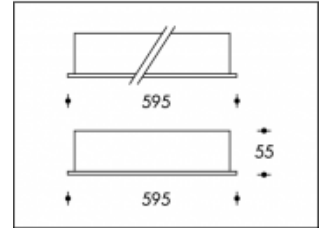

## 4x 14W T5 Elect. Ballast Schucko Cable

<b>Product number</b>	211356
<b>Color</b>	White
<b>Total Power consumption (LED + Driver)</b>	60W
<b>Light color</b>	3000-4000K
<b>Lumen output</b>	5000lm
<b>CRI</b>	>80
<b>Beam angle</b>	60°
<b>IP-rating</b>	IP20