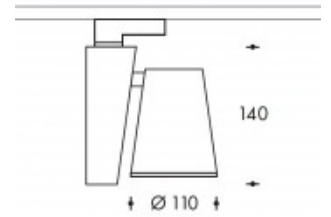

**3000K Terni 26W 3250lm Premium White CRI>90****PHILIPS**

<b>Product number</b>	303924
<b>Color</b>	White
<b>Total Power consumption (LED + Driver)</b>	30W
<b>Type LED</b>	PHILIPS Fortimo SLM Gen7
<b>Light color</b>	3000K
<b>Lumen output</b>	3250lm (Max 4030lm)
<b>CRI</b>	>90 Premium White
<b>Beam angle</b>	24°
<b>IP-rating</b>	IP20