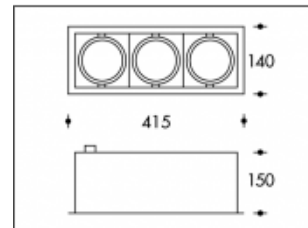

## 3x 35W/930 CDM-TC Grijs Texas Elite Philips

**PHILIPS**

<b>Product number</b>	099742S35
<b>Color</b>	Grey
<b>Total Power consumption (LED + Driver)</b>	118W
<b>Light color</b>	3000K
<b>Lumen output</b>	12000lm
<b>CRI</b>	>90
<b>Beam angle</b>	45°
<b>Cut-out</b>	124x395mm
<b>IP-rating</b>	IP20