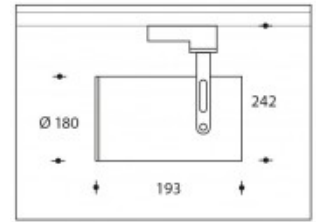

**2700K Toledo 42W 5050lm CRI>90**

**PHILIPS**

<b>Product number</b>	113903
<b>Color</b>	Black
<b>Total Power consumption (LED + Driver)</b>	48W
<b>Type LED</b>	PHILIPS Fortimo SLM Gen7
<b>Light color</b>	2700K
<b>Lumen output</b>	5050m (Max. 5350lm)
<b>CRI</b>	>90
<b>Beam angle standard</b>	24°
<b>Alternative beam angles</b>	12° (art. nr. 103909) 45° (art. nr. 103907)
<b>IP-rating</b>	IP20