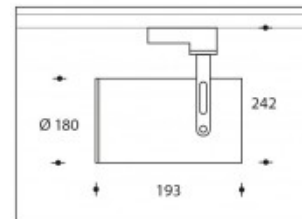

**3000K Toledo 42W 5300lm Premium White CRI>90**

**PHILIPS**

<b>Product number</b>	103905
<b>Color</b>	Black
<b>Total Power consumption (LED + Driver)</b>	48W
<b>Type LED</b>	PHILIPS Fortimo SLM Gen7
<b>Light color</b>	3000K
<b>Lumen output</b>	5300lm (Max. 5600lm)
<b>CRI</b>	>90 Premium White
<b>Beam angle standard</b>	24°
<b>Alternative beam angles</b>	12° (art. nr. 103909) 45° (art. nr. 103097)
<b>IP-rating</b>	IP20