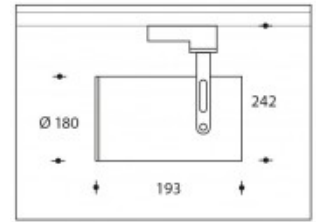

**3000K Toledo 42W 6250lm CRI>85**

**PHILIPS**

<b>Product number</b>	113904
<b>Color</b>	White
<b>Total Power consumption (LED + Driver)</b>	48W
<b>Type LED</b>	PHILIPS Fortimo SLM Gen7
<b>Light color</b>	3000K
<b>Lumen output</b>	6250lm (Max. 6550lm)
<b>CRI</b>	>85
<b>Beam angle standard</b>	24°
<b>Alternative beam angles</b>	12° (art. nr. 103909) 45° (art. nr. 103907)
<b>IP-rating</b>	IP20