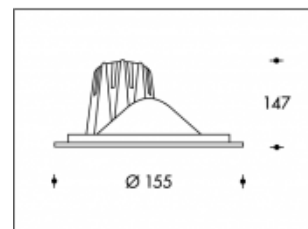

## 50W/930 CDM-TC White Tucson Elite Philips

**PHILIPS**

<b>Product number</b>	111446S50
<b>Color</b>	White
<b>Total Power consumption (LED + Driver)</b>	55W
<b>Light color</b>	3000K
<b>Lumen output</b>	5400lm
<b>CRI</b>	>90
<b>Beam angle</b>	45°
<b>Cut-out</b>	140mm
<b>IP-rating</b>	IP20