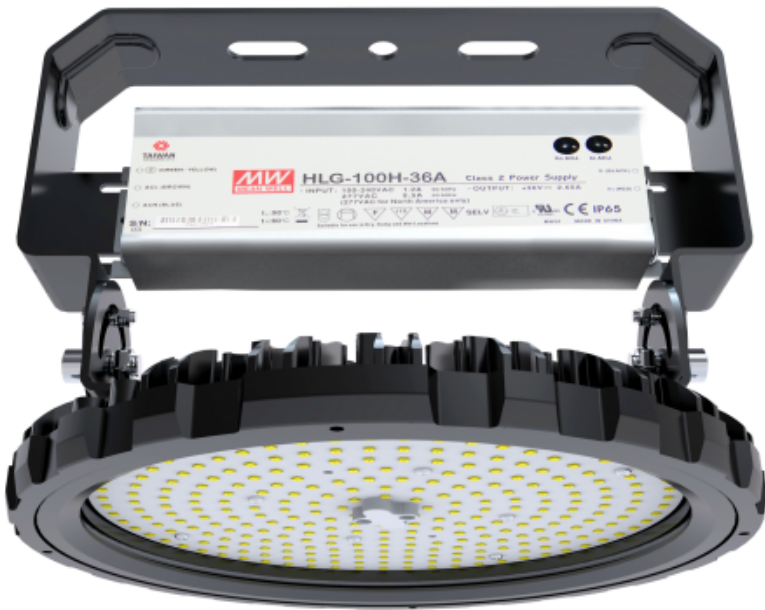

**4000K UFO 100W 12500lm Cool White CRI>80 DALI**

<b>Product number</b>	047505
<b>Color</b>	Black
<b>Total Power consumption (LED + Driver)</b>	100W (Dali Dimmable)
<b>Type LED</b>	PHILIPS 3030
<b>Light color</b>	4000K
<b>Lumen output</b>	12500lm
<b>CRI</b>	>80
<b>Beam angle</b>	120°
<b>Alternative beam angle</b>	80° 60°
<b>IP-rating</b>	IP43