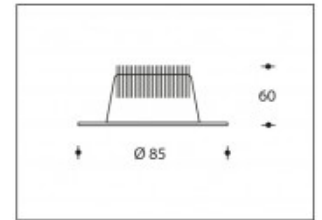

**3000K 1-10V Dimmable Vigo 10W 800lm CRI >85****SHARP**

<b>Product number</b>	111900V
<b>Color</b>	White
<b>Total Power consumption (LED + Driver)</b>	11,5W
<b>Light color</b>	3000K
<b>Lumen output</b>	800lm
<b>CRI</b>	>85
<b>Beam angle</b>	45°
<b>Cut-out</b>	74mm
<b>IP-rating</b>	IP44