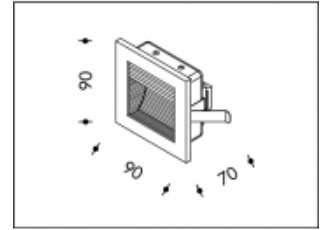

## 3000K Giovanna 1W Grey

<b>Product number</b>	15321
<b>Color</b>	Grey
<b>Total Power consumption (LED + Driver)</b>	1,5W
<b>Light color</b>	3000K
<b>Lumen output</b>	-
<b>CRI</b>	>85
<b>Beam angle</b>	-
<b>Cut-out</b>	80x80mm
<b>IP-rating</b>	IP20