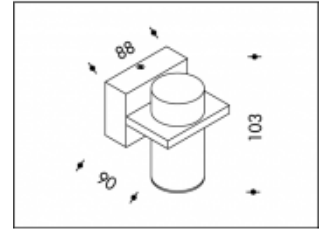

## 3000K Romilda 1W Grey

<b>Product number</b>	15340
<b>Color</b>	Grey
<b>Total Power consumption (LED + Driver)</b>	1,5W
<b>Light color</b>	3000K
<b>Lumen output</b>	-
<b>CRI</b>	>85
<b>Beam angle</b>	-
<b>Cut-out</b>	-
<b>IP-rating</b>	IP20