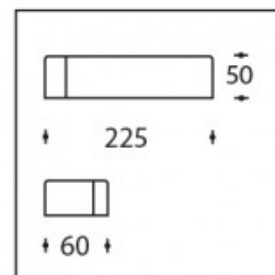

150W 24V VST LED Driver TCI

Numéro de produit	111642
--------------------------	--------

Volt	24V
-------------	-----

Max Watt	150W
-----------------	------