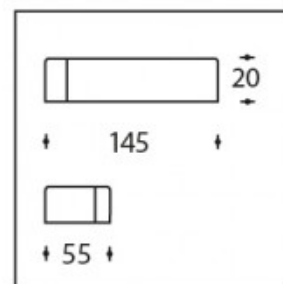

20W 24V EFU LED Driver TCI

Numéro de produit	111635
Volt	24V
Max Watt	20W