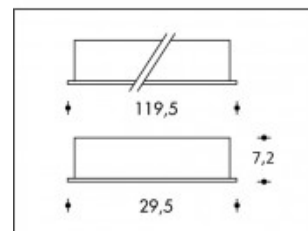

4000K 1-10V Dimmable Burgos 56W High Flux LED 8000lm CRI >85

PHILIPS

Numéro de produit	311275V
Couleur	Blanc
Consommation totale (LED + Driver)	60W
Type LED	PHILIPS Fortimo High Flux Gen2
Couleur claire	4000K
Lumen output	8000lm
CRI	>85
Dimmable	1-10V
Trou d'encastrement	60x120cm
Degré de protection IP	IP20