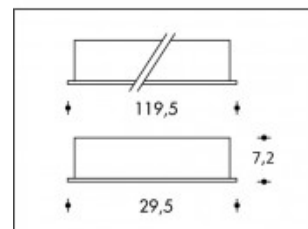

## 4000K Burgos 25W LED 4400lm CRI >85

**PHILIPS**

<b>Numéro de produit</b>	311265
<b>Couleur</b>	Blanc
<b>Consommation totale (LED + Driver)</b>	29W
<b>Type LED</b>	PHILIPS Fortimo LED Line Gen4
<b>Couleur claire</b>	4000K
<b>Lumen output</b>	4400lm
<b>CRI</b>	>85
<b>Dimmable</b>	Non
<b>Trou d'encastrement</b>	60x120cm
<b>Degré de protection IP</b>	IP20