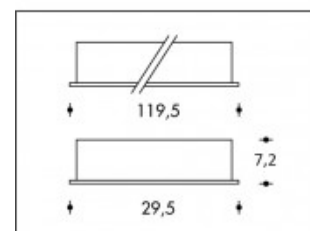

## 4000K Burgos 56W High Flux LED 8000lm CRI >85

**PHILIPS**

<b>Numéro de produit</b>	311275
<b>Couleur</b>	Blanc
<b>Consommation totale (LED + Driver)</b>	60W
<b>Type LED</b>	PHILIPS Fortimo High Flux Gen2
<b>Couleur claire</b>	4000K
<b>Lumen output</b>	8000lm
<b>CRI</b>	>85
<b>Dimmable</b>	Non
<b>Trou d'encastrement</b>	60x120cm
<b>Degré de protection IP</b>	IP20