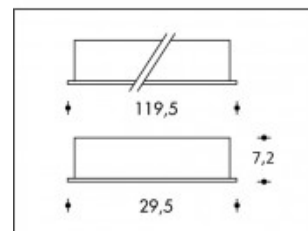

4000K DALI Dimmable Burgos 56W High Flux LED 8000lm CRI >85

PHILIPS

Numéro de produit	311275D
Couleur	Blanc
Consommation totale (LED + Driver)	60W
Type LED	PHILIPS Fortimo High Flux Gen2
Couleur claire	4000K
Lumen output	8000lm
CRI	>85
Dimmable	DALI
Trou d'encastrement	60x120cm
Degré de protection IP	IP20