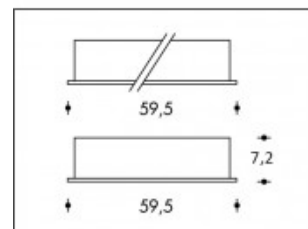

3000K Burgos 56W High Flux LED 7640lm CRI >85**PHILIPS**

Numéro de produit	311270
Couleur	Blanc
Consommation totale (LED + Driver)	60W
Type LED	PHILIPS Fortimo High Flux Gen2
Couleur claire	3000K
Lumen output	7640lm
CRI	>85
Dimmable	Non
Trou d'encastrement	60x60cm
Degré de protection IP	IP20