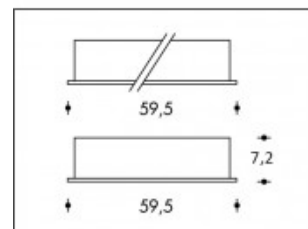

3000K Burgos 25W LED 4400lm CRI >85

**PHILIPS**

Numéro de produit	311261
Couleur	Blanc
Consommation totale (LED + Driver)	29W
Type LED	PHILIPS Fortimo LED Line Gen4
Couleur claire	4000K
Lumen output	4400lm
CRI	>85
Dimmable	Non
Trou d'encastrement	60x60cm
Degré de protection IP	IP20