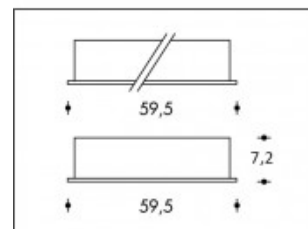

3000K Burgos 56W High Flux LED 8000lm CRI >85

**PHILIPS**

Numéro de produit	311271
Couleur	Blanc
Consommation totale (LED + Driver)	60W
Type LED	PHILIPS Fortimo High Flux Gen2
Couleur claire	4000K
Lumen output	8000lm
CRI	>85
Dimmable	Non
Trou d'encastrement	60x60cm
Degré de protection IP	IP20