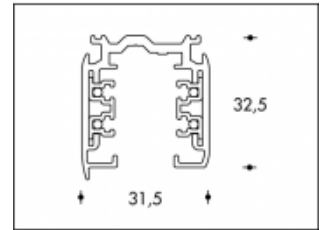

1-3mtr Pulse (DALI) Blanc Rail d'eclairage

GLOBAL trac®

Couleur

Blanc

L.

1 mtr. - 3 mtr