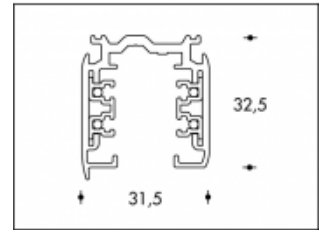

1-3mtr Pulse (DALI) Noir Rail d'eclairage

GLOBAL trac®

Couleur

Noir

L.

1 - 3mtr.