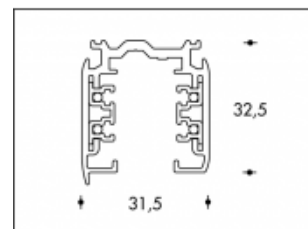

1-3mtr Blanc Rail d'eclairage

GLOBAL trac®

Couleur

Blanc

L.

1 - 3mtr.