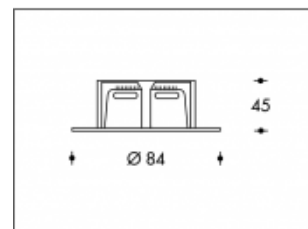

**3000K Alberta Blanc 6W 360lm CRI >85****CITIZEN**  
Micro HumanTech

<b>Numéro de produit</b>	111534
<b>Couleur</b>	Blanc
<b>Consommation totale (LED + Driver)</b>	8W
<b>Couleur claire</b>	3000K
<b>Lumen output</b>	360lm
<b>CRI</b>	>85
<b>Faisceau de lumière</b>	45°
<b>Trou d'encastrement</b>	70mm
<b>Degré de protection IP</b>	IP20