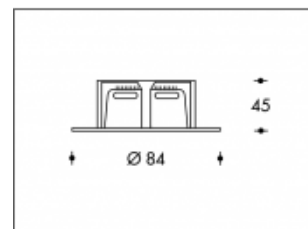

**3000K Alberta Blanc 6W 360lm CRI >85**

**CITIZEN**  
Micro HumanTech

<b>Numéro de produit</b>	111534
<b>Couleur</b>	Blanc
<b>Consommation totale (LED + Driver)</b>	8W
<b>Couleur claire</b>	3000K
<b>Lumen output</b>	360lm
<b>CRI</b>	>85
<b>Faisceau de lumière</b>	45°
<b>Trou d'encastrement</b>	70mm
<b>Degré de protection IP</b>	IP20