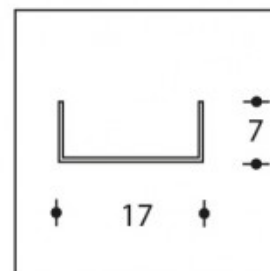

Affleurant bas

Numéro de produit	127225
Matériel	Aluminium
Comprenant	Couvercle opale FT