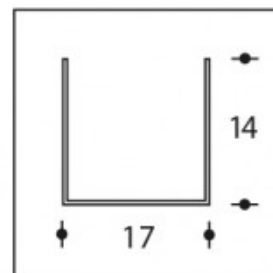

Affleurant haute

Numéro de produit	127228
Matériel	Aluminium
Comprenant	Couvercle opale FT