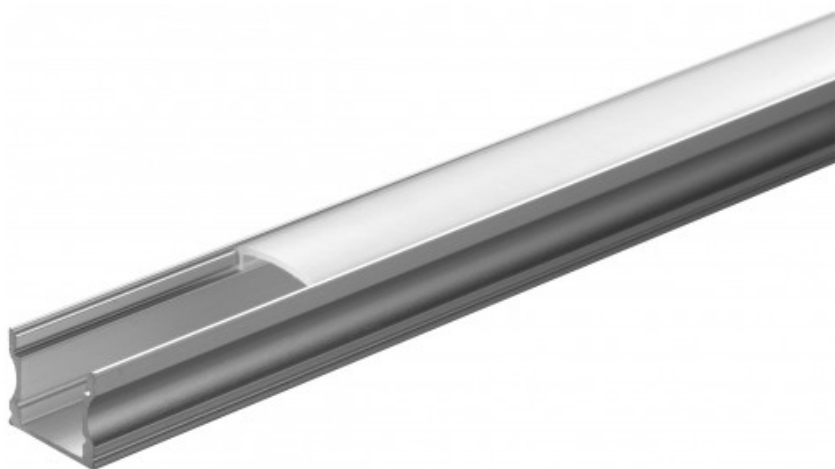

Affleurant haute

Numéro de produit	127228
Matériel	Aluminium
Comprenant	Couvercle opale FT