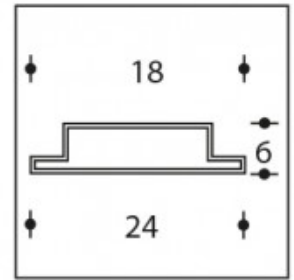

Encastré bas

Numéro de produit	127224
Matériel	Aluminium
Comprenant	Couvercle opale FT