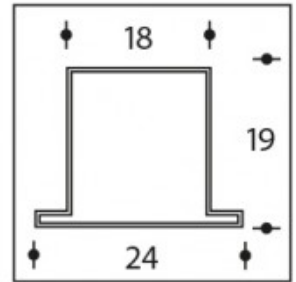

## Encastré haute

<b>Numéro de produit</b>	127227
<b>Matériel</b>	Aluminium
<b>Comprenant</b>	Couvercle opale FT