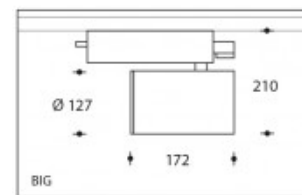

**3000K Andria BIG 26W 3040lm Premium White CRI>90**

**PHILIPS**

<b>Numéro de produit</b>	103974
<b>Couleur</b>	Blanc
<b>Consommation totale (LED + Driver)</b>	30W
<b>Type Led</b>	PHILIPS Fortimo SLM Gen6
<b>Couleur claire</b>	3000K
<b>Lumen output</b>	3040lm (Max 4030lm)
<b>CRI</b>	>90 Premium White
<b>Faisceau de lumière</b>	24°
<b>Alternative faisceau de lumière</b>	60° (art. nr. 103987)
	20° (art. nr. 103985)
<b>Degré de protection IP</b>	IP44