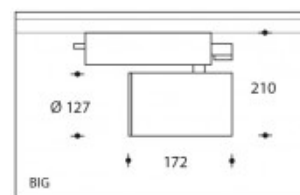

## 3000K Andria BIG 26W 3650lm CRI>85

**PHILIPS**

<b>Numéro de produit</b>	103970
<b>Couleur</b>	Blanc
<b>Consommation totale (LED + Driver)</b>	30W
<b>Type LED</b>	PHILIPS Fortimo SLM Gen6
<b>Couleur claire</b>	3000K
<b>Lumen output</b>	3650lm (Max 4780lm)
<b>CRI</b>	>85
<b>Faisceau de lumière</b>	40°
<b>Alternative faisceau de lumière</b>	60° (art. nr. 103987)
	20° (art. nr. 103985)
<b>Degré de protection IP</b>	IP44