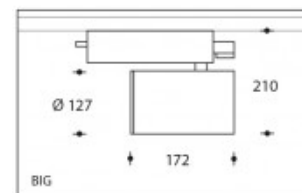

3000K Crisp White Andria BIG 26W 2540lm CRI>90

PHILIPS

Numéro de produit	103971
Couleur	Blanc
Consommation totale (LED + Driver)	30W
Type LED	PHILIPS Fortimo SLM Gen6
Couleur claire	3000K
Lumen output	2540lm (Max 3380lm)
CRI	>90 Crisp White
Faisceau de lumière	24°
Alternative faisceau de lumière	60° (art. nr. 103987)
	20° (art. nr. 103985)
Degré de protection IP	IP44