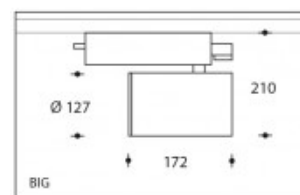

Andria BIG 26W 2700K 2890lm CRI>90

PHILIPS

Numéro de produit	103973
Couleur	Blanc
Consommation totale (LED + Driver)	30W
Type LED	PHILIPS Fortimo SLM Gen6
Couleur claire	2700K
Lumen output	2890lm (Max 3800lm)
CRI	>90
Faisceau de lumière	40°
Alternative faisceau de lumière	60° (art. nr. 103987)
	20° (art. nr. 103985)
Degré de protection IP	IP44