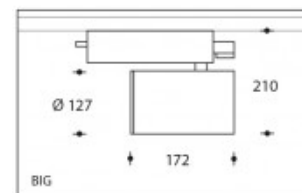

## Andria BIG 26W 4000K 3290lm Premium White CRI>90

**PHILIPS**

<b>Numéro de produit</b>	103972
<b>Couleur</b>	Blanc
<b>Consommation totale (LED + Driver)</b>	30W
<b>Type LED</b>	PHILIPS Fortimo SLM Gen6
<b>Couleur claire</b>	4000K
<b>Lumen output</b>	3390lm (Max 4360lm)
<b>CRI</b>	>90 Premium White
<b>Faisceau de lumière</b>	40°
<b>Alternative faisceau de lumière</b>	60° (art. nr. 103987)
	20° (art. nr. 103985)
<b>Degré de protection IP</b>	IP44