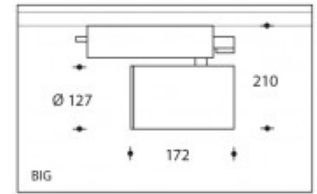

2700K Andria BIG 26W 2890lm CRI>90

PHILIPS

Numéro de produit	103978
Couleur	Noir
Consommation totale (LED + Driver)	30W
Type LED	PHILIPS Fortimo SLM Gen6
Couleur claire	2700K
Lumen output	2890lm (Max 3800lm)
CRI	>90
Faisceau de lumière	40°
Alternative faisceau de lumière	60° (art. nr. 103987)
	20° (art. nr. 103985)
Degré de protection IP	IP44